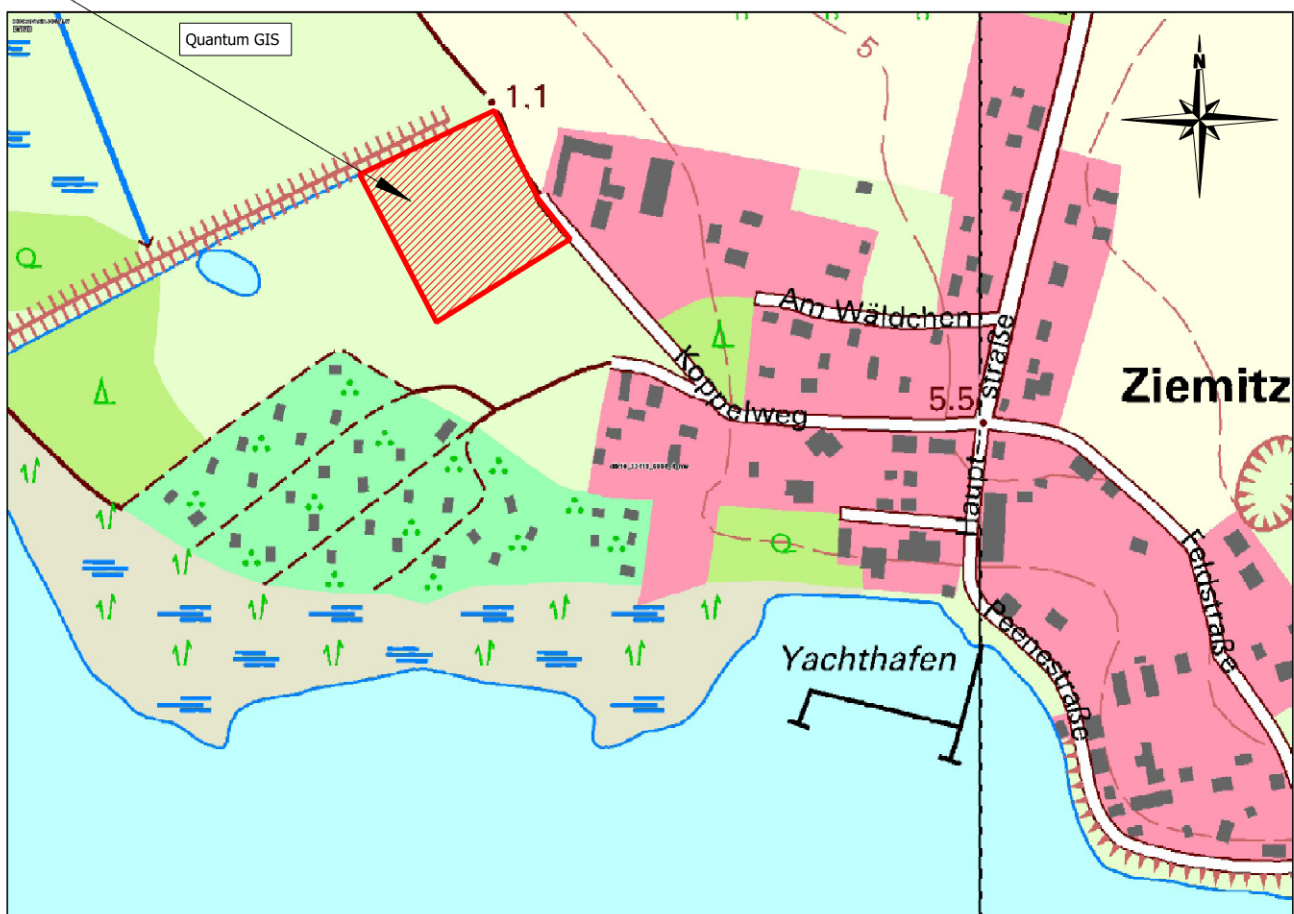

3. Änderung des Flächennutzungsplanes der Gemeinde Sauzin für eine Fläche westlich des Koppelweges im Ortsteil Ziemitz

Übersichtsplan M 1 : 5000