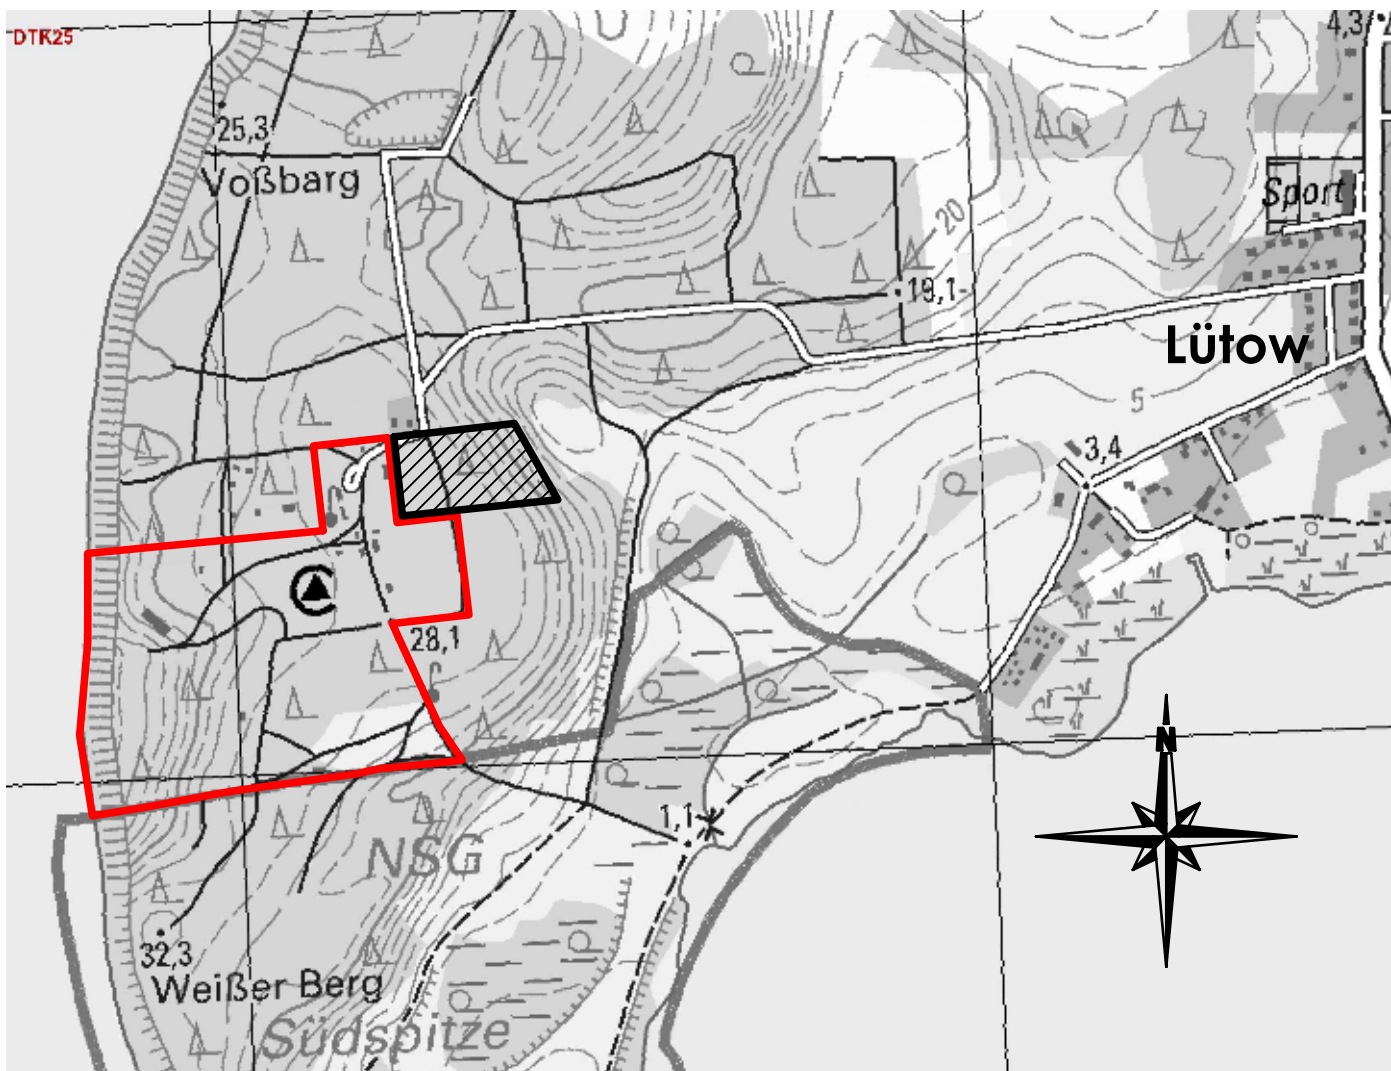

Bebauungsplan Nr. 9 "Campingplatz Lütow"

Übersichtsplan M 1 : 10 000

Grenze des räumlichen Geltungsbereichs des BP Nr. 9

nachrichtlich
Grenze des räumlichen Geltungsbereichs des BP Nr. 8